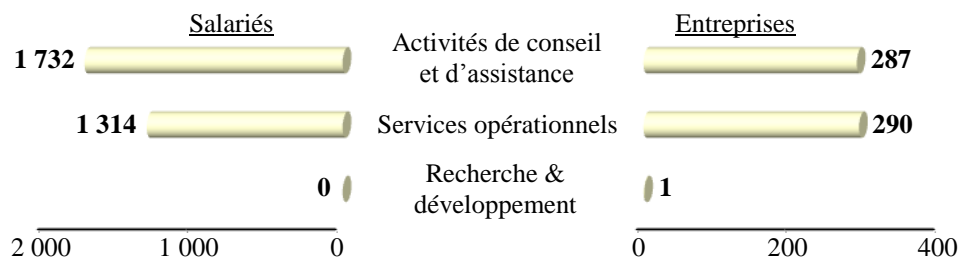

Filière Services aux entreprises (*)

INDRE

(*) Entreprises inscrites au RCS

Au niveau national

- ◆ 340 000 entreprises
- ◆ Plus des 3/4 des entreprises ont moins de 5 salariés (et 50% n'ont aucun salarié)
- ◆ Concentration de l'activité en Ile de France (1/3 des entreprises)

En région Centre

- ◆ 8 750 entreprises
- ◆ 59 100 salariés

- ◆ Présence d'entreprises leaders avec ADECCO (travail temporaire), DERICHEBOURG, SAMSIC II, ONET SERVICES et LIMPA NETTOYAGES (nettoyage industriel), VEOLIA PROPETE (gestion des déchets industriels et ménagers), BRGM (recherche et développement dans le domaine des sciences de la Terre), ADREXO (distribution d'imprimés et livraison de colis),...
- ◆ Services généraux (sécurité, nettoyage, aménagement paysager,...) : activité principale avec 1/4 des entreprises et 1/3 des salariés

Dans l'Indre

- ◆ 578 entreprises
- ◆ 3 046 salariés

- ◆ Présence d'un leader national des centres d'appels : ARMATIS
- ◆ Entreprises de très petites unités : 84% ont moins de 5 salariés (et 60% n'ont aucun salarié)
- ◆ Nombreuses entreprises dans les services d'aménagement paysager et de conseil en management