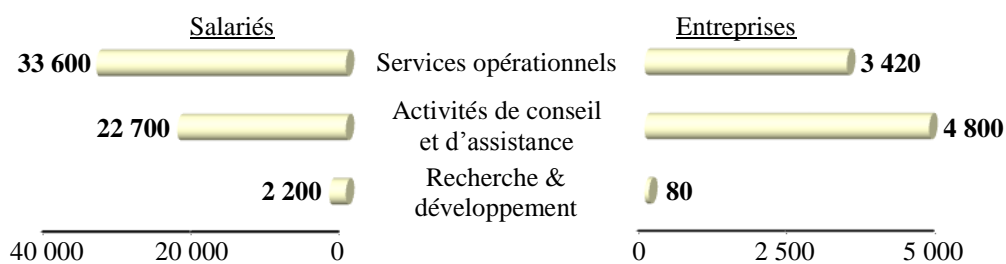

Filière Services aux entreprises (*)

INDRE

(*) Entreprises inscrites au RCS

Au niveau national

- ◆ 330 000 entreprises
- ◆ Plus des 3/4 des entreprises ont moins de 5 salariés (et 50% n'ont aucun salarié)
- ◆ Concentration de l'activité en Ile de France (1/3 des entreprises)

En région Centre

- ◆ 8 300 entreprises
- ◆ 58 500 salariés

- ◆ Présence d'entreprises leaders avec ADECCO (travail temporaire), ISS ABILIS, SAMSIC II, ONET SERVICES et LIMPA NETTOYAGES (nettoyage industriel), VEOLIA PROPETE (gestion des déchets industriels et ménagers), BRGM (recherche et développement dans le domaine des sciences de la Terre),...
- ◆ Services généraux (sécurité, nettoyage, aménagement paysager,...) : activité principale avec 1/4 des entreprises et 1/3 des salariés