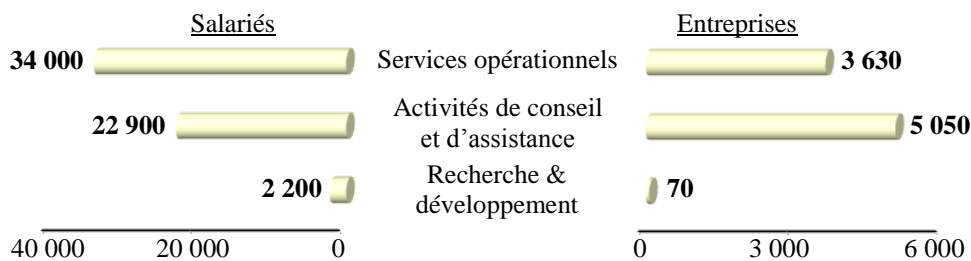

Filière Services aux entreprises (*)

INDRE

(*) Entreprises inscrites au RCS

Au niveau national

- ◆ 340 000 entreprises
- ◆ Plus des 3/4 des entreprises ont moins de 5 salariés (et 50% n'ont aucun salarié)
- ◆ Concentration de l'activité en Ile de France (1/3 des entreprises)

En région Centre

- ◆ 8 750 entreprises
- ◆ 59 100 salariés

- ◆ Présence d'entreprises leaders avec ADECCO (travail temporaire), DERICHEBOURG, SAMSIC II, ONET SERVICES et LIMPA NETTOYAGES (nettoyage industriel), VEOLIA PROPETE (gestion des déchets industriels et ménagers), BRGM (recherche et développement dans le domaine des sciences de la Terre), ADREXO (distribution d'imprimés et livraison de colis),...
- ◆ Services généraux (sécurité, nettoyage, aménagement paysager,...) : activité principale avec 1/4 des entreprises et 1/3 des salariés