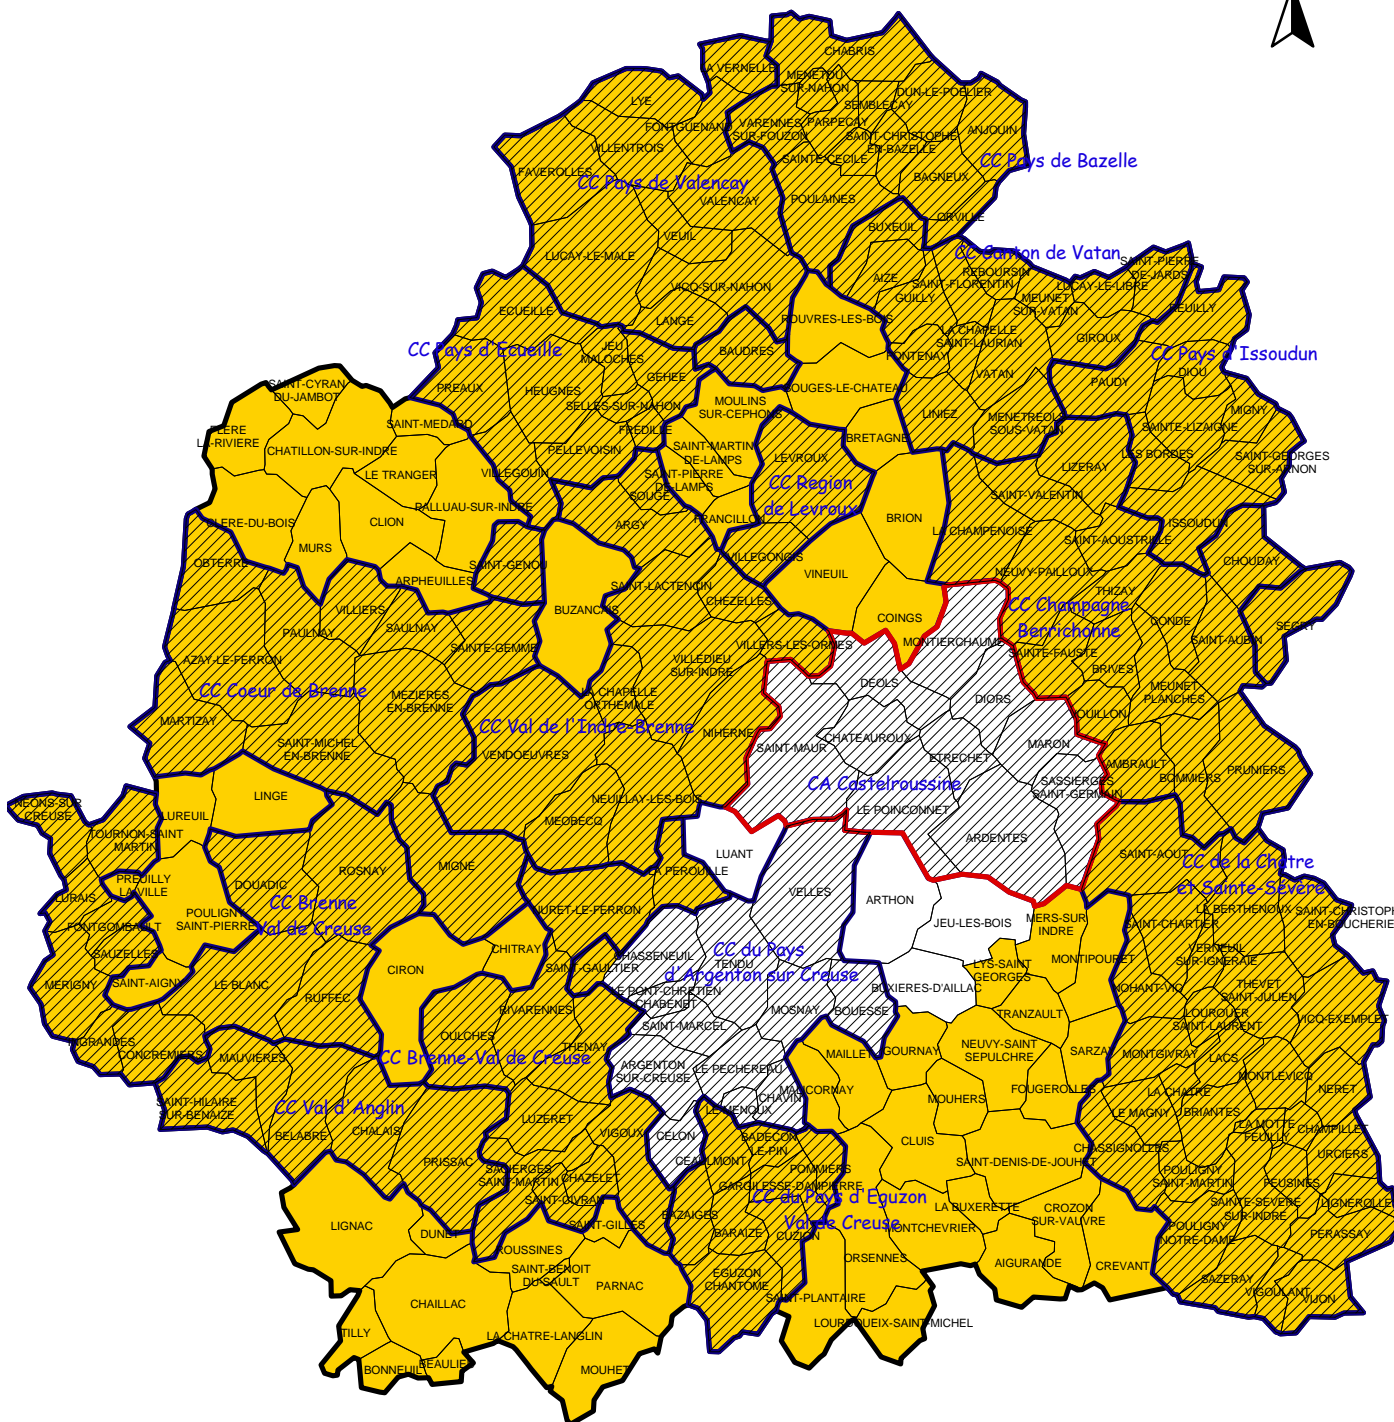

# Zones de revitalisation rurale et les communautés de communes 2005 dans l'Indre

Zones de revitalisation rurale

Conception: SGAR Centre - MP  
Source : Arrêté du 31 décembre 2005  
DIACT - Observatoire des territoires  
Préfecture de département  
IGN © GéoFLA 1999